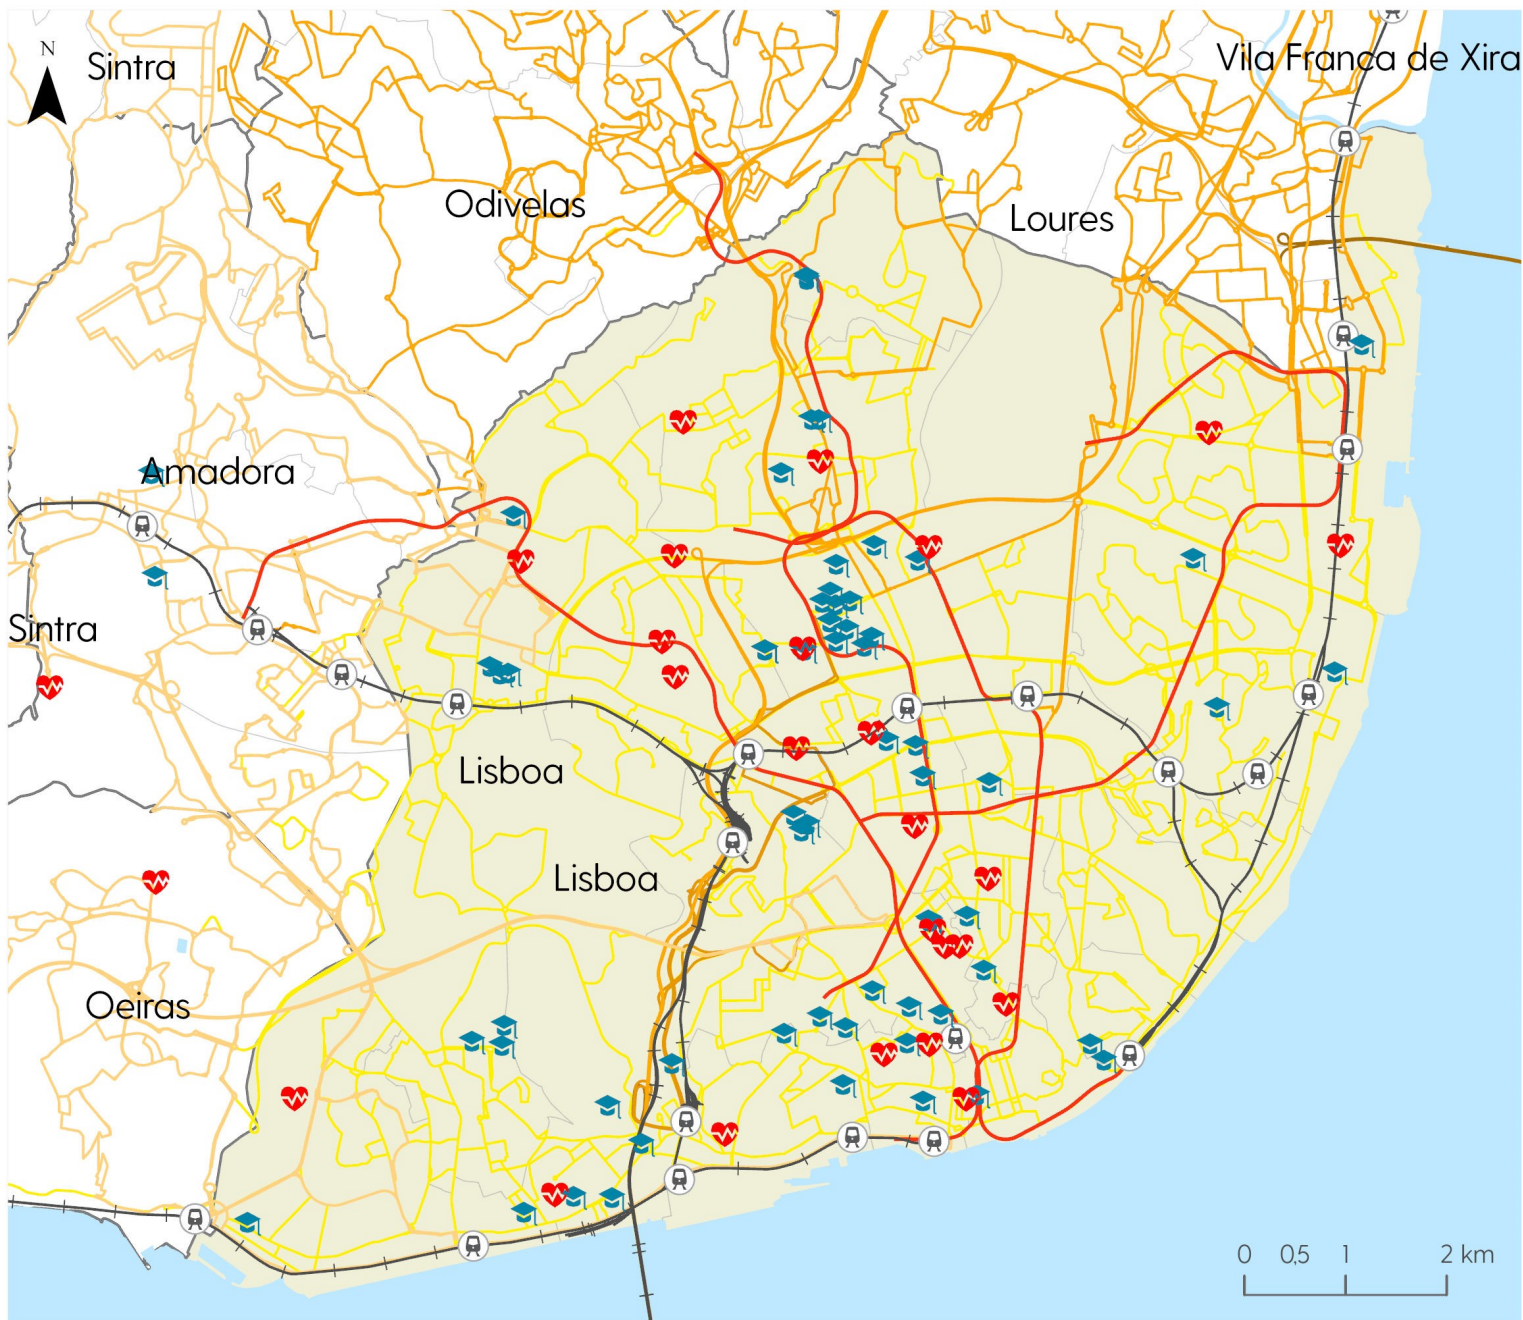

## REDE DE TRANSPORTE DA AMADORA

## REDE DE TRANSPORTE DE CASCAIS

### Operadores Ferroviários

- +— CP e Fertagus
-  Estações de comboio

-  Limite Concelhos
-  Limite Freguesias
-  Lugares com mais de 40 hab (Cascais)
-  Universidades
-  Hospitais

**transportes metropolitanos de lisboa**

## REDE DE TRANSPORTE DE LISBOA